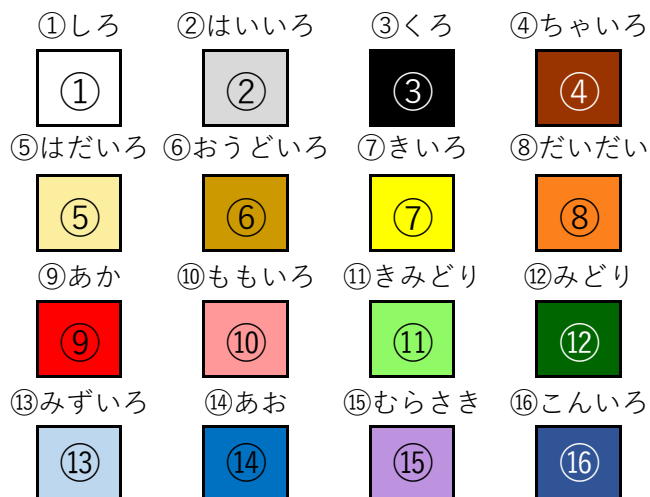

# 13×13タイルシートオリジナルデザイン 作成シート

氏名：

住所：

電話番号：

FAX番号：

メールアドレス：

(13×13マス)

since 2018 Tenjin ecoStyle

**使い方** 指定の16色の色を使って、デザインを作成します。

事前に図柄を上13×13マスのシート上に考え、

上の13×13マスのシート上の1マス1マスに使用する色をコピーして、  
貼り付けて、塗りつぶしてください。

デザインができれば、郵送または、メールにてご注文ください。

**メール：** [info@tenjin-ecostyle.com](mailto:info@tenjin-ecostyle.com)